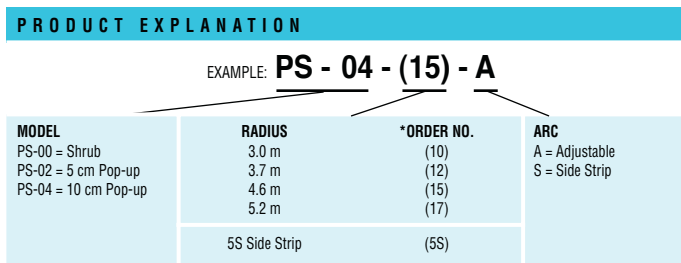

PS Side Strip					
Nozzle	Color Code: Blue ●				
	Width (m)				
	Bars	kPa	m³/hr	l/min	Length (m)
Model 5SS Side Strip	1,4	137	0,25	4,2	1,2 x 8,5
	1,7	172	0,27	4,5	1,5 x 9,1
	2,1	206	0,30	4,9	1,5 x 9,1
	2,4	241	0,32	5,3	1,5 x 9,8
	2,8	275	0,34	5,7	1,5 x 10,1